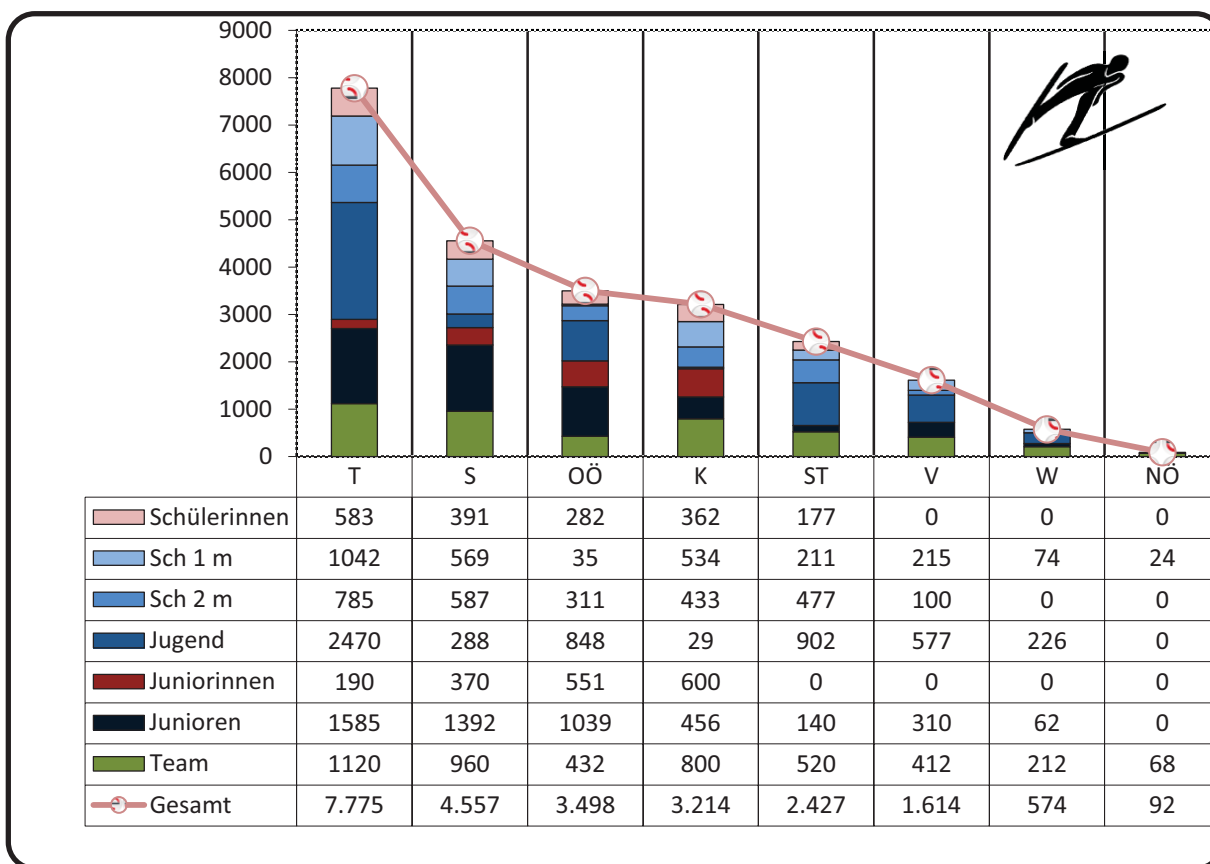

SPEZIALSPRUNGLAUF

NORDISCHE KOMBINATION